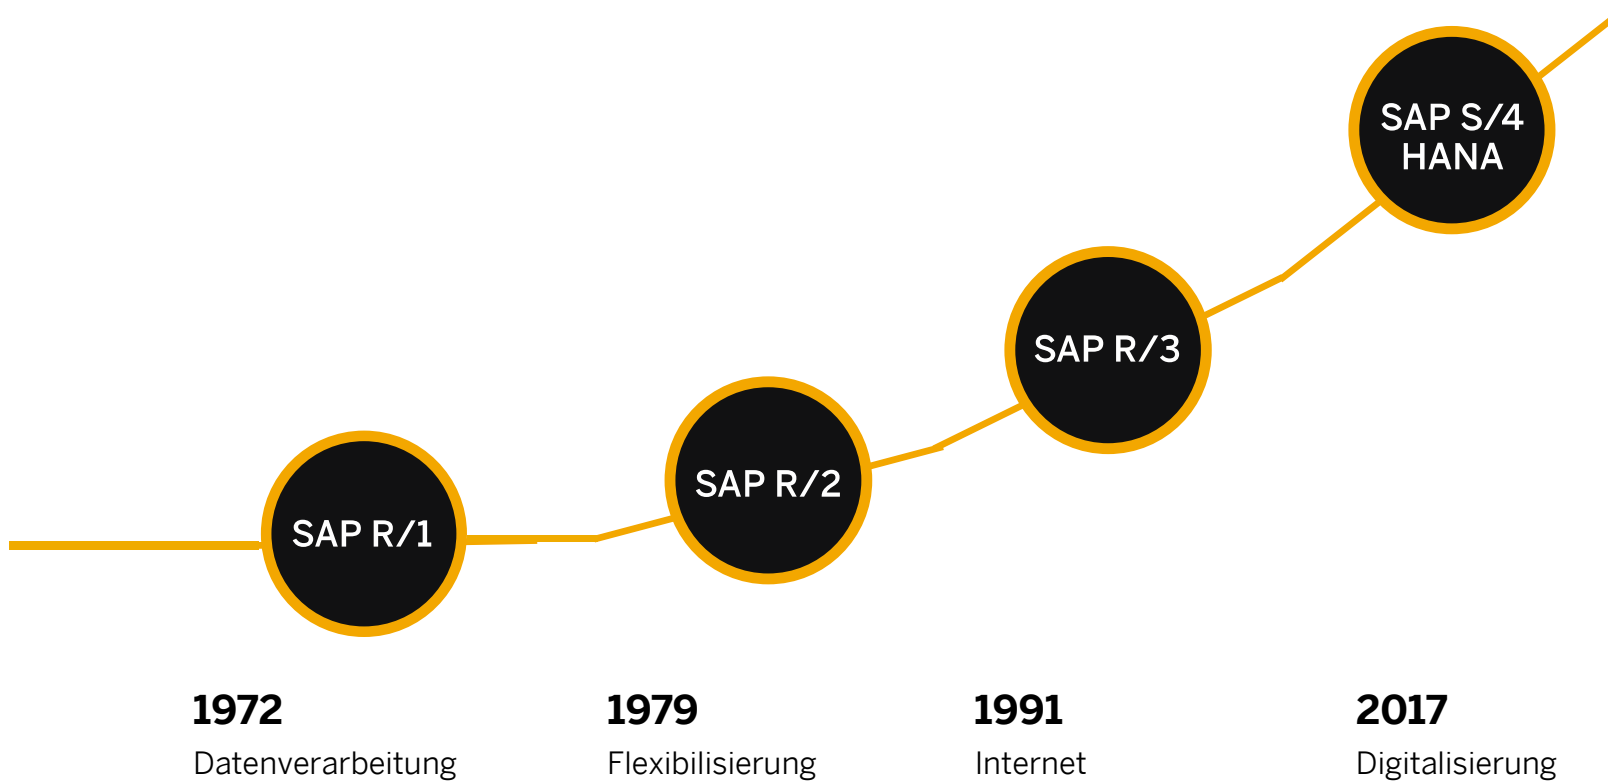

# SAP in Zahlen

**84.200** SAP Mitarbeiter weltweit

---

**18.000** SAP Mitarbeiter in Deutschland

---

**365.000+** Kunden in 190 Ländern weltweit

---

**22,1** Mrd. € Umsatz in 2016

---

**25** Branchenlösungen

---

**75** Landesvertretungen

# SAP hat Antworten auf technologische Veränderungen

# SAP Lösungen nehmen Spitzenpositionen ein

Marktführer  
für betriebs-  
wirtschaftliche  
Anwendungen

Marktführer  
für mobile  
Geschäfts-  
anwendungen

Marktführer  
bei Plattformen  
für die Echtzeit-  
verarbeitung  
(SAP HANA)